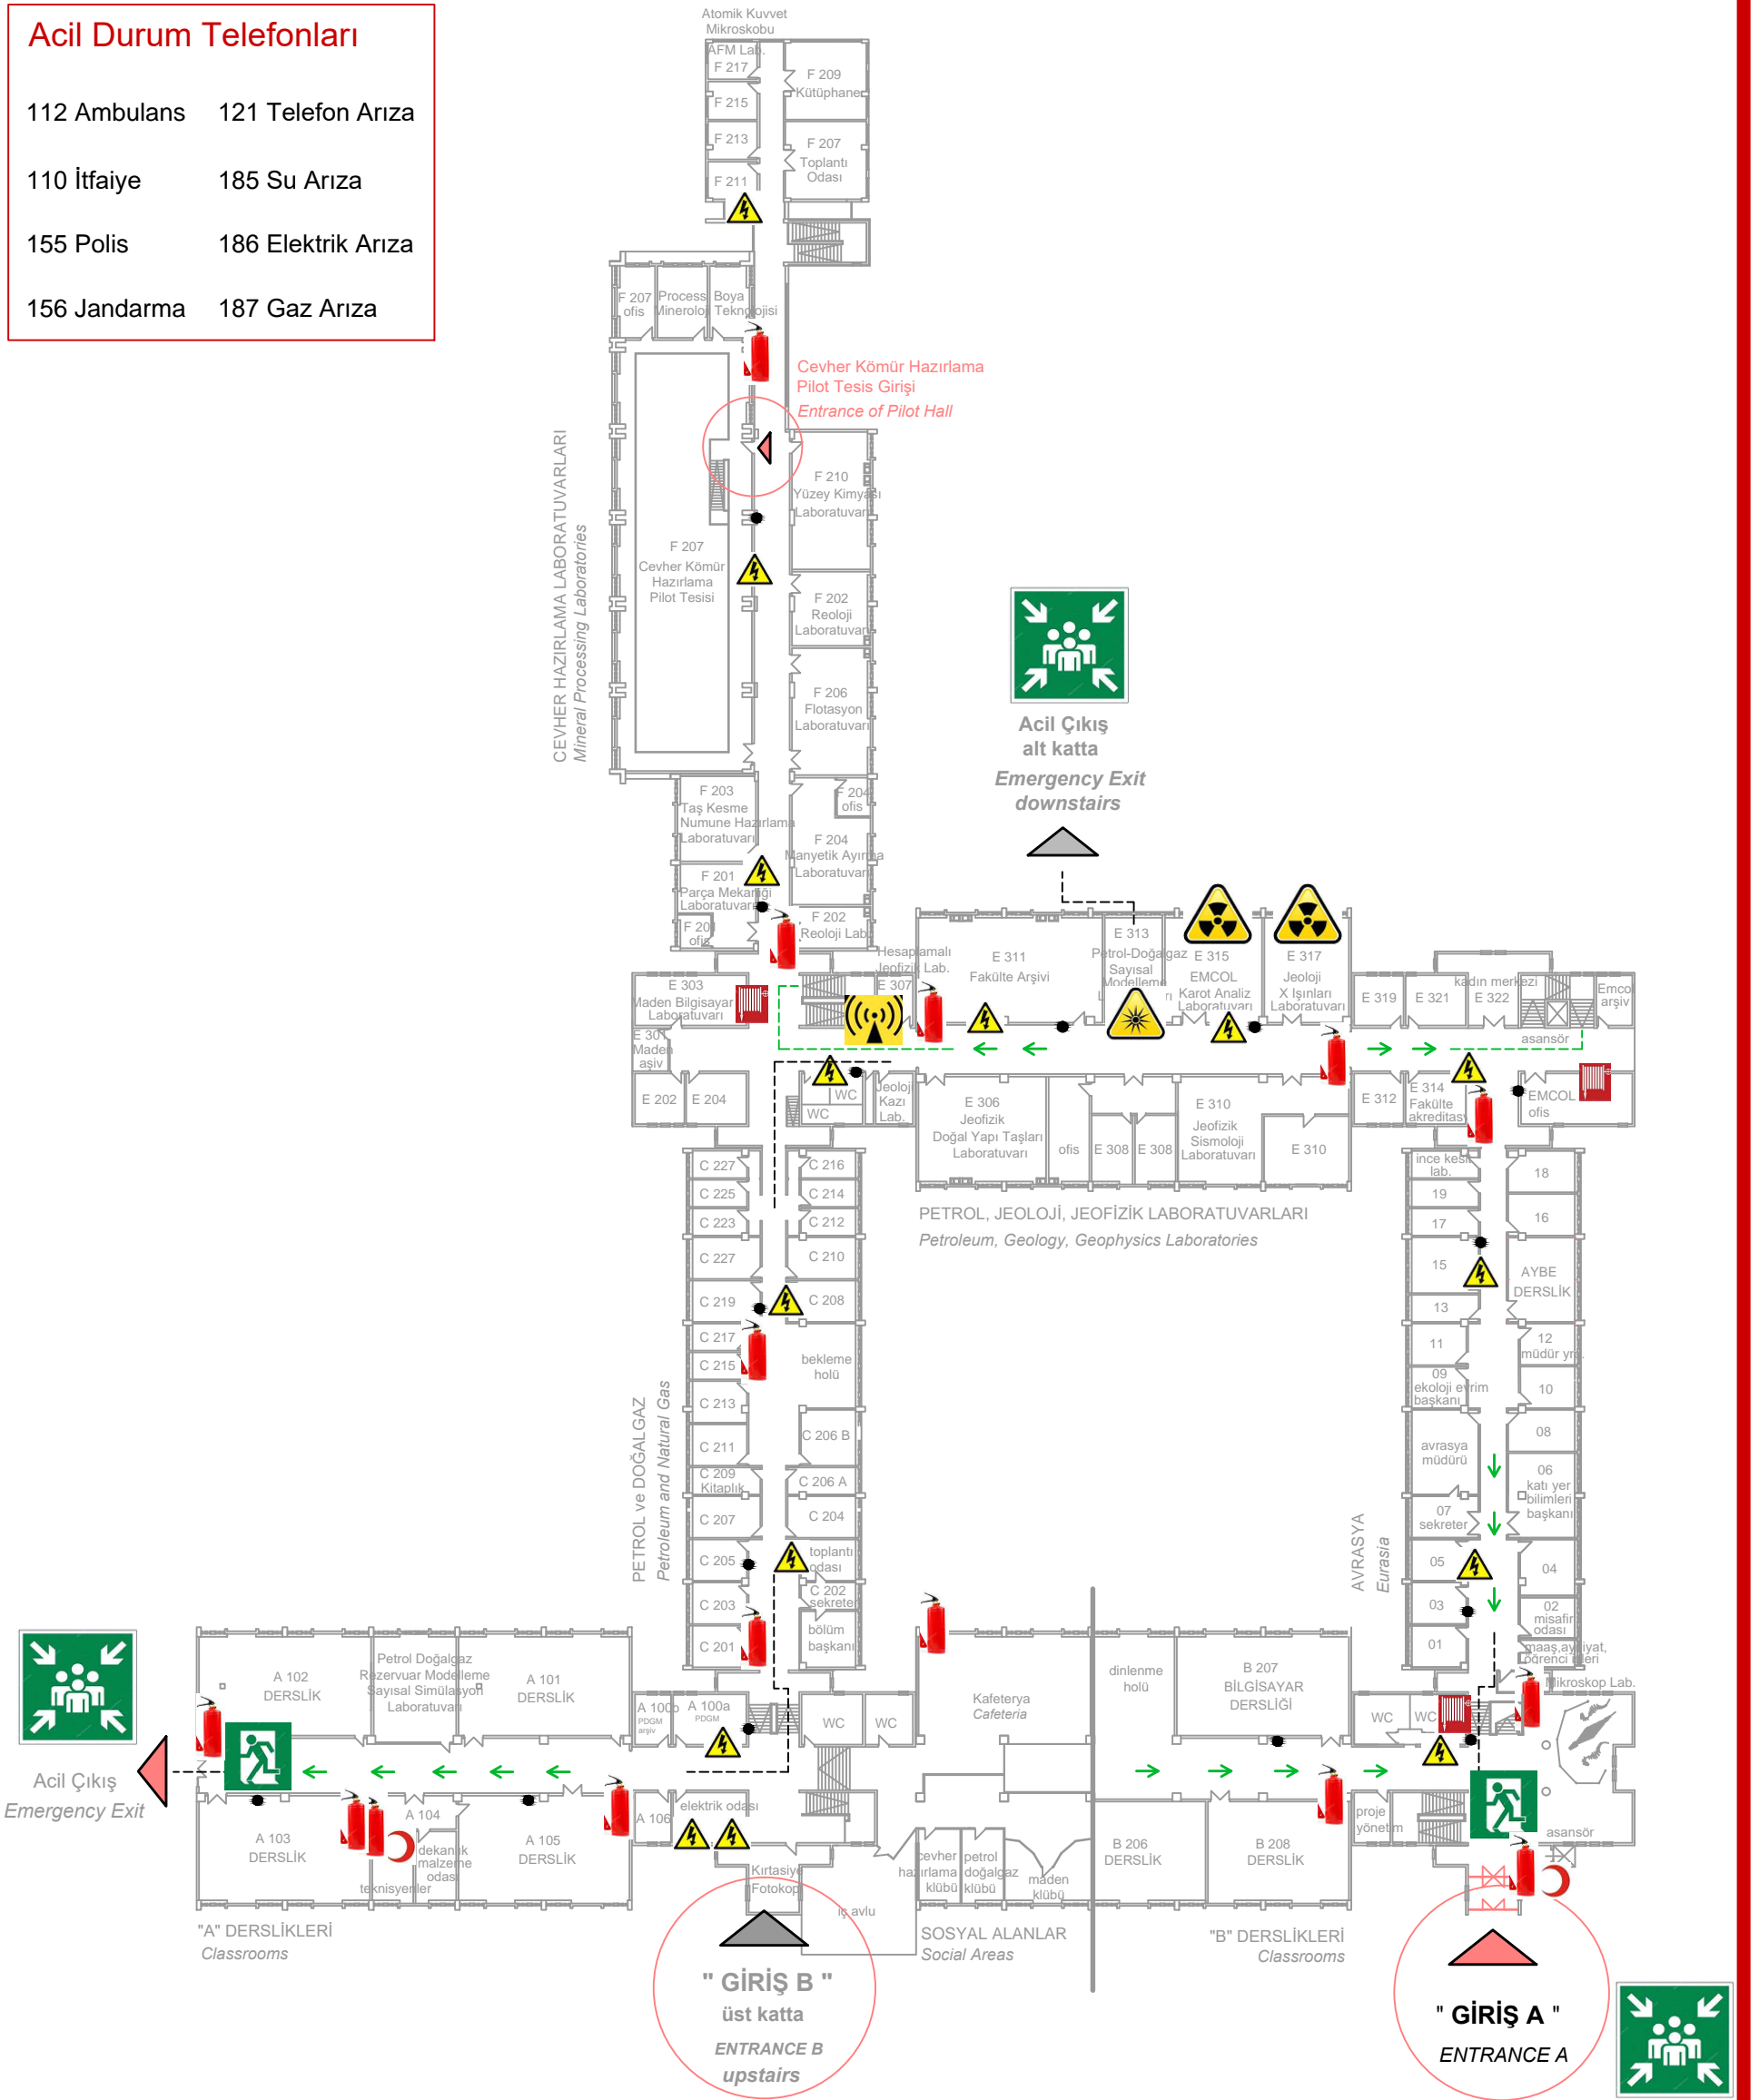

Acil Durum Telefonları

112 Ambulans	121 Telefon Arıza
110 İtfaiye	185 Su Arıza
155 Polis	186 Elektrik Arıza
156 Jandarma	187 Gaz Arıza

MADEN FAKÜLTESİ ACIL DURUM PLANI

ALT KAT PLANI 1
Basement Floor Plan 1

acil durum toplanma alanı	yangın tüpü	radyasyon tehlikesi	elektrik panosu yüksek voltaj
acil çıkış	ilk yardım dolabı	toksik madde	biyolojik madde
alarm düğmesi	yangın hortumu	optik radyasyon	iyonize olmayan radyasyon

C 200'ler, Avrasya (ofisler)
A ve B 100'ler (derslikler)
E 300'ler, F 200'ler (laboratuvar, derslik, ofis)